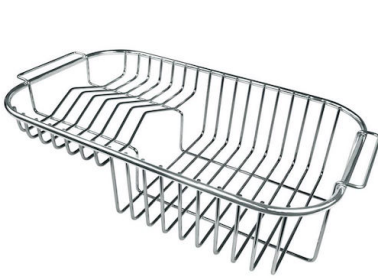

---

三步系统 完全的专业化设备，无论是尺寸还是功能性。创新的“三层滑动”让附件可以在其上自由滑动，带来无尽的便利性和使用可能性。

---

深盆 得益于先进的生产技术，该洗碗盆的重要深度超过20厘米，可以在所有洗涤操作中提供极大的灵活性和实用性。

---

## OPTIONAL ACCESSORIES

HPDE 砧板  
8657 001

不锈钢爪篱  
8154 000

不锈钢篮  
8612 000

不锈钢背板  
8100 301

不锈钢背板  
8100 115

伊罗科木砧板  
8643 115

滑动伊罗科木砧板  
8643 116

白托盘  
8153 100

白篮  
8612 100