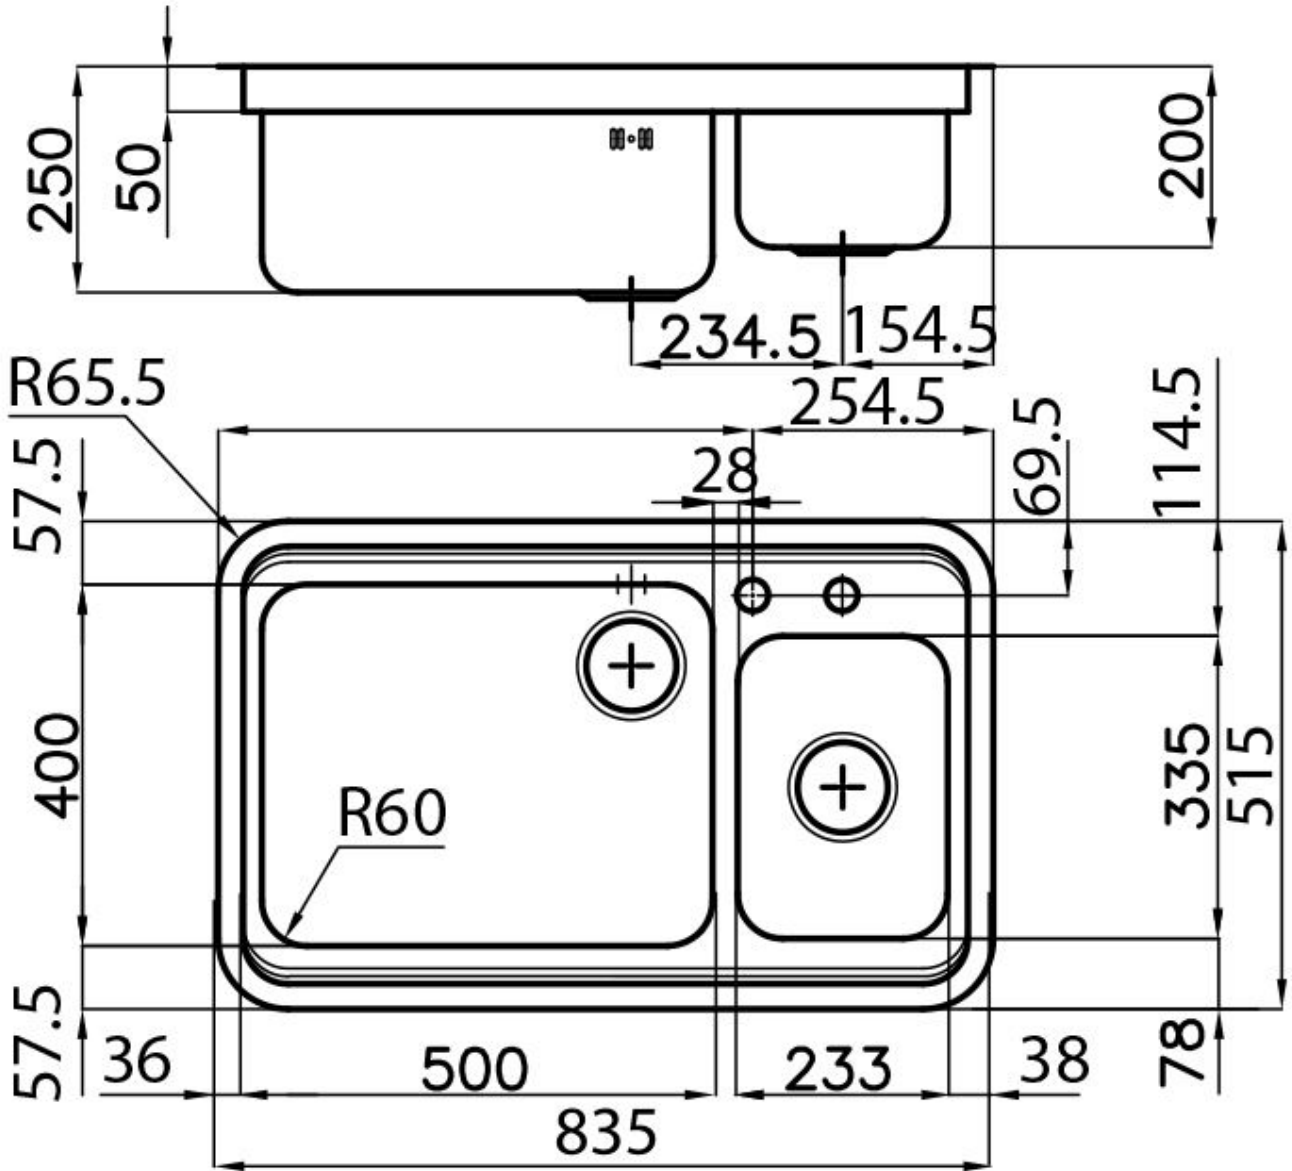

### 细节

材料	AISI 304 不锈钢
表面处理	拉丝 Foster
质地	拉丝 Foster
边型和安装方式	台下
底座	90 cm
尺寸	835x515 mm
标准配件	固定钩, 垫圈, 下水器, 溢水口和虹吸管, 纸板盒包装
龙头孔	2个定位孔
安装孔	<a href="#">View technical data sheet</a>

下水器 否

---

宽 83 cm

---

盆内尺寸 500x400 + 233x335mm

---

单槽/双槽 双槽

---

下水组件 自动下水器 (PR)

---

## 特点

双龙头孔 龙头安装区配备了两个龙头安装孔。在第二个孔中，可以安装自动排水管的遥控器，或者，一个实用的肥皂分配器。

---

高厚度 1mm厚的钢。相当大的厚度，保证了最大的坚固性和耐用性。

---

自动下水器 提供带有圆形遥控旋钮的垃圾配件；实用的配件，无需弄湿即可将水从碗中沥干。

---

3.5" 下水器提篮 Foster®水槽均配备了3.5"下水器，有可防止固体颗粒流入下水器的实用篮式塞。3.5"下水器允许使用Foster®碎渣机，可与所有型号兼容。

---

三步系统 完全的专业化设备，无论是尺寸还是功能性。创新的“三层滑动”让附件可以在其上自由滑动，带来无尽的便利性和使用可能性。

---

深盆 得益于先进的生产技术，该洗碗盆的重要深度超过20厘米，可以在所有洗涤操作中提供极大的灵活性和实用性。

---